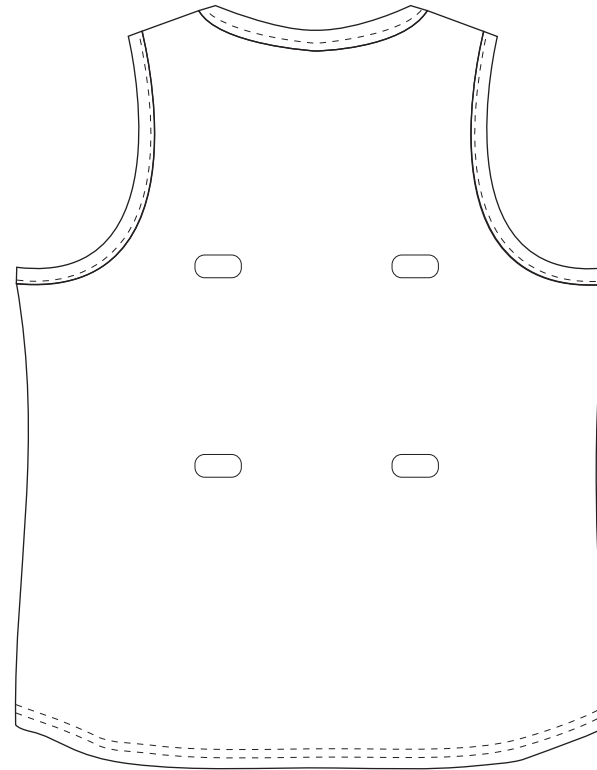

PATTERN NO CW014-V NECK TOP

Front

Back

*FILL YOU ARTWORK INTO THE TEMPLATE.

Mea.(CM)	Size Available													
	4	6	8	10	12	14	16	18	20	22	24	26	28	30
½ CHEST	33	34.5	36	37.5	39	41.5	43	44	46.5	49.4	52	54.4	58	62
BODY LENGTH	43	46	48.5	51	53	55	57	58	60	62	64	66	68.5	71