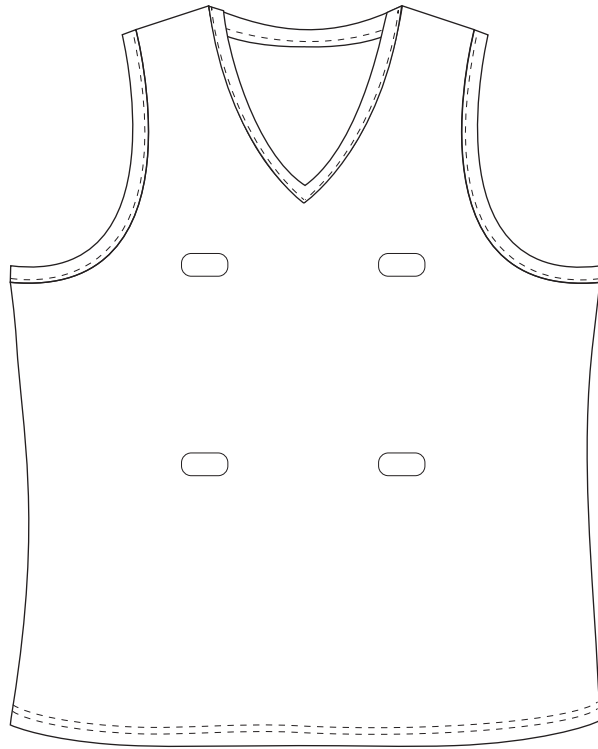

PATTERN NO CW014-V NECK TOP

Front

Back

*FILL YOU ARTWORK INTO THE TEMPLATE.

Mea.(CM)	Size Available													
	4	6	8	10	12	14	16	18	20	22	24	26	28	30
½ CHEST	33	34.5	36	37.5	39	41.5	43	44	46.5	49.4	52	54.4	58	62
BODY LENGTH	43	46	48.5	51	53	55	57	58	60	62	64	66	68.5	71